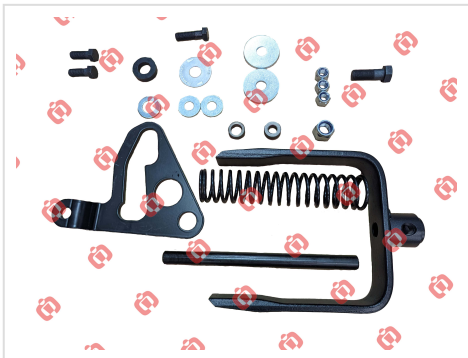

# KIT REP DROITE

Réf. Onyarbi 90.12.100

<b>Division</b>	SELLETTE D'ATTELAGE
<b>Type</b>	KITS DE SELLETTE
<b>Marque</b>	SAF HOLLAND
<b>Type d'article</b>	KITS DE SELLETTE
<b>Réf. d'origine</b>	RK35112415R
<b>Poids</b>	5.65