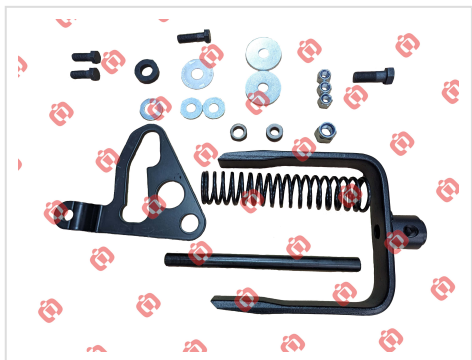

# РЕМОНТНЫЙ КОМПЛЕКТ СЕДЛА

Артикул Onyarbi 90.12.100

<b>Division</b>	СЕДЕЛЬНО-СЦЕПНОЕ УСТРОЙСТВО
<b>Тип</b>	РЕМОНТНЫЕ КОМПЛЕКТЫ СЕДЕЛЬНО-СЦЕПНОГО УСТРОЙСТВА
<b>Марка</b>	SAF HOLLAND
<b>Тип артикула</b>	РЕМОНТНЫЕ КОМПЛЕКТЫ СЕДЕЛЬНО-СЦЕПНОГО УСТРОЙСТВА
<b>Оригинальный номер</b>	RK35112415R
<b>Вес</b>	5.65